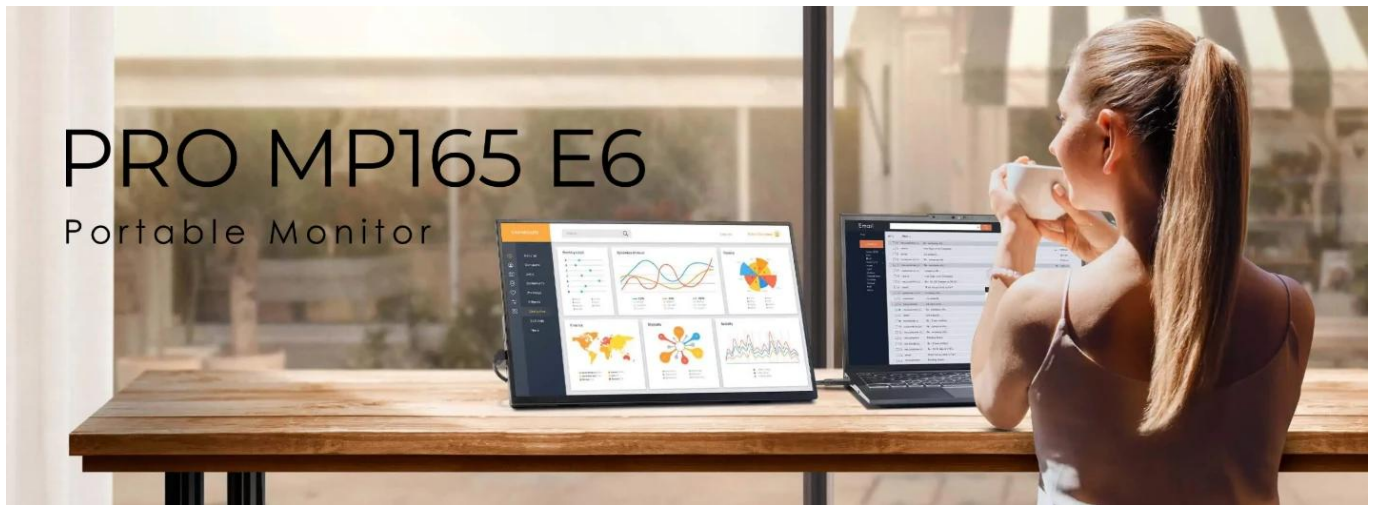

Kompaktní přenosný monitor s Full HD IPS panelem pro práci i zábavu kdekoli.

Přenosný monitor **MSI PRO MP165 E6** s úhlopříčkou **15,6"** a rozlišením **1920 x 1080 px** využívá **IPS technologii** pro věrné podání barev a široké pozorovací úhly. S tloušťkou pouhých **13,85 mm** a hmotností **0,78 kg** je ideálním společníkem pro mobilní pracovníky, studenty i hráče.

- 15,6" IPS panel s Full HD rozlišením 1920 x 1080 px a obnovovací frekvencí 60 Hz
- Rychlá odezva 4 ms (GtG) a jas 250 nitů s antireflexní povrchovou úpravou
- Dva USB-C porty s DP 1.2a Alt Mode a Power Delivery 15 W pro napájení i obraz
- HDMI™ 2.0b port pro připojení notebooků, konzolí a dalších zařízení
- Ultratenký design 13,85 mm a hmotnost pouze 0,78 kg pro snadnou přenosnost
- Podpora tripodu díky standardnímu 1/4" závitu a VESA 75 x 75 mm
- Nastavitelný náklon 0 až 90° a technologie Anti-Flicker pro pohodlné dlouhodobé sledování
- 2x 1W vestavěné stereo reproduktory a výstup na sluchátka

Flexibilní umístění a ergonomie

Monitor podporuje montáž na standardní **1/4" tripod** pro flexibilní umístění v terénu nebo na pracovišti. Alternativně lze využít **VESA 75 x 75 mm** držák pro pevnou instalaci. Nastavitelný náklon v rozsahu **0 až 90°** umožňuje přizpůsobení optimálnímu pozorovacímu úhlu.

Náklon: 0 až 90°

Napájení: USB-C (100–240 V, 50/60 Hz)

Montáž: VESA 75 × 75 mm, tripod 1/4"

Rozměry: 356,5 × 210,35 × 13,85 mm

Hmotnost: 0,78 kg