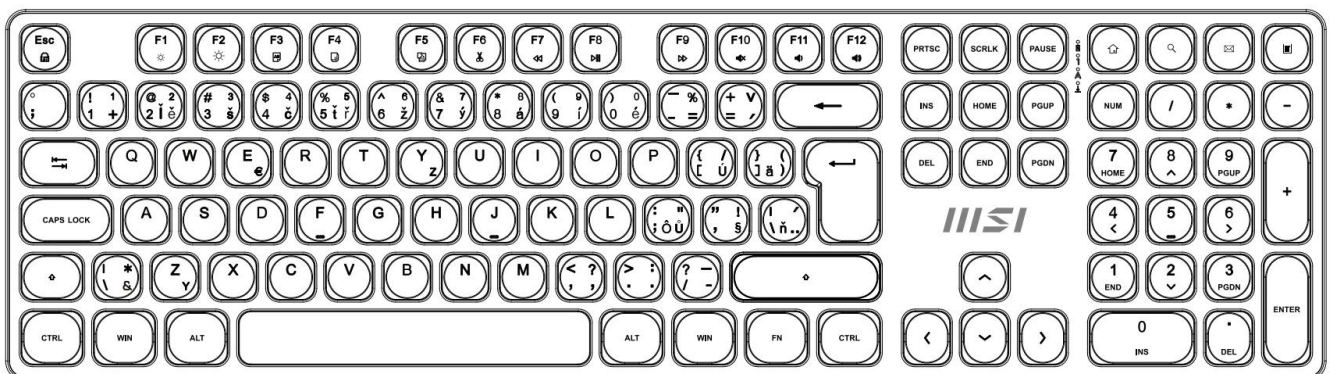

MSI FORGE K210 WIRELESS ČERNÝ

Cena celkem:	954 Kč
	(bez DPH: 788 Kč)
Běžná cena:	1 049 Kč
Ušetříte:	95 Kč
Kód zboží:	KEYMSI1036
Part No.:	S11-43CS208-Y92
Záruka:	24 měs.
Stav:	Nové zboží

Popis

MSI FORGE K210 Wireless černý

Pozor, foto produktu je ilustrativní. Klávesnice disponuje **CZ/SK layoutem**, správné rozložení kláves:

Elegantní bezdrátový set klávesnice a myši navržený pro maximální produktivitu a pohodlí při práci

Sada **MSI FORGE K210 Wireless Combo** představuje kompletní řešení pro kancelářskou práci s důrazem na spolehlivost a pohodlí. Klávesnice využívá **nůžkové (scissor) spínače**, které jsou známé svým tichým, nízkým a stabilním úhodem – ideální pro rychlé psaní bez zbytečného hluku. Díky **2,4GHz bezdrátovému připojení** s dosahem až 10 metrů získáte svobodu pohybu a pracovní prostor bez zbytečných kabelů.

Výdrž baterie: až 30 hodin

Rozměry: 124 × 63 × 40 mm