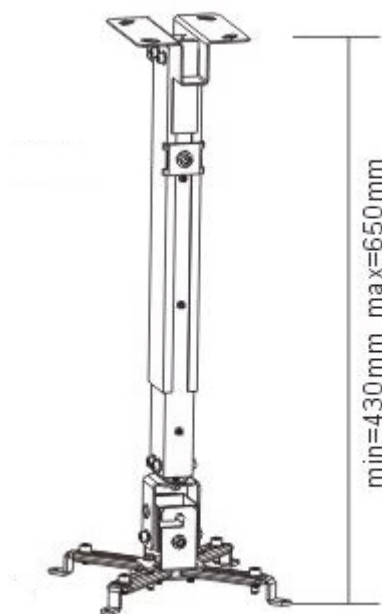

**SUNNE BY ELITE SCREENS PRO02**

Cena celkem:	<b>820 Kč</b> <b>(bez DPH: 677 Kč)</b>
Běžná cena:	<b>902 Kč</b>
Ušetříte:	<b>82 Kč</b>
Kód zboží:	PROA94993
Part No.:	PRO02
Záruka:	24 měs.
Stav:	Nové zboží

**Popis****Sunne by Elite Screens PRO02**

Stropní držák pro projektory. Maximální zatížení tohoto držáku je **20 kg**. Držák nabízí naklopení o 15°.

**ZÁKLADNÍ SPECIFIKACE**

**Max. zatížení:** 20 kg

**Vzdálenost od stropu:** 430-650 mm

**Rozteč montážních bodů projektoru:** 225 x 316 mm

**Materiál:** ocel

**Barva:** černá

[Informační list](#)