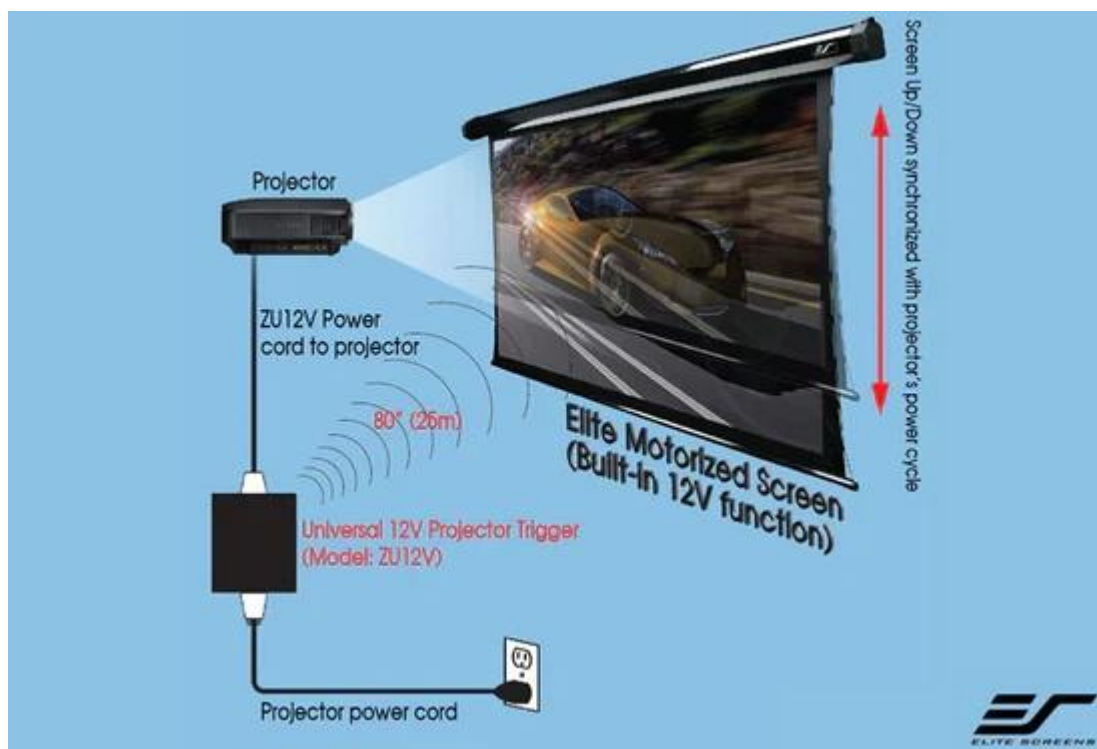

ELITE SCREENS ZU12V

Cena celkem:	2 624 Kč (bez DPH: 2 169 Kč)
Běžná cena:	2 887 Kč
Ušetříte:	262 Kč
Kód zboží:	PROP9025
Part No.:	ZU12V
Záruka:	24 měs.
Stav:	Nové zboží

Popis

Elite Screens ZU12V

Bezdrátová rádio spoušť s napětím 5-12 V, která automaticky ovládá motorové promítací plátno podle stavu projektoru. Při zapnutí projektoru spustí plátno, při vypnutí jej zasune. Tento systém odstraňuje nutnost přímého propojení mezi projektorem a plátnem a usnadňuje instalaci. Trigger je kompatibilní s plátny Elite Screens a lze jej použít i s projektory bez 12V Trigger výstupu.

Klíčové vlastnosti:

- **Bezdrátová synchronizace:** automatické ovládání plátna na základě zapnutí/vypnutí projektoru.
- **Napětí 5-12 V:** kompatibilní s většinou projektorů.
- **Snadná instalace:** odstraňuje nutnost přímého připojení plátna k projektoru.
- **Kompatibilita s plátny Elite Screens:** funguje s modely Spectrum, VMAX, Saker, Evanesce a dalšími.

- **Dosah signálu:** až 25 metrů.
- **Univerzální použití:** lze použít s projektory bez Trigger výstupu, například s hlasově ovládanými projektory (např. Optoma UHD 51A).

ZÁKLADNÍ SPECIFIKACE

Dosah: až 25 m